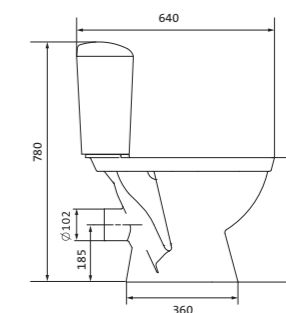

Унитаз-компакт Паллада

	габариты, мм			тип монтажа
	длина	высота	ширина	
Унитаз-компакт Паллада	640	780	370	открытый

Артикул	Комплектация
1.WH30.2.371	1.WH30.2.372 чаша унитаза Паллада 1.WH30.2.373 бачок унитаза Паллада 1.WH10.8.693 комплект крепления к полу 1.WH30.2.382 двухрежимная арматура 1.WH30.2.377 полипропиленовое сиденье
1.WH30.2.376	1.WH30.2.372 чаша унитаза Паллада 1.WH30.2.373 бачок унитаза Паллада 1.WH10.8.693 комплект крепления к полу 1.WH30.2.382 двухрежимная арматура 1.WH30.2.378 дюропластовое сиденье