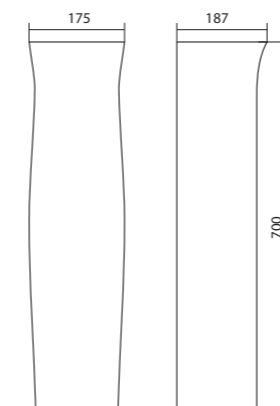

Чертеж умывальника Лонги-45