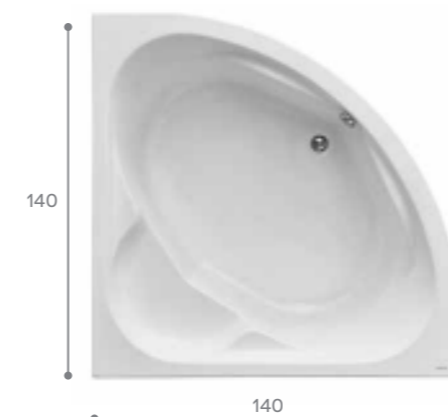

Индивидуальность

Угловая ванна поможет придать вашей ванной комнате индивидуальность. Симметричные модели подойдут для просторных помещений. Такие размеры позволяют чувствовать себя очень комфортно, даже если вы принимаете ее вдвоем. Элегантность и эргономичность ванн Santek позволяют говорить о процессе принятия ванны, как об истинном удовольствии, доступном широкому кругу потребителей.

КАРИБЫ