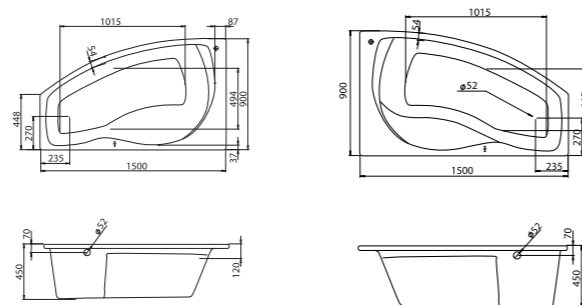

Асимметричная ванна Майорка 150x90

Артикул	Название	Глубина, мм	Объем, л	Комплектация
1.WH11.1.984	Майорка 150x90 левосторонняя	450	200	1.WH11.2.431 Монтажный комплект 1.WH50.1.647 Фронтальная панель
1.WH11.1.985	Майорка 150x90 правосторонняя	450	200	1.WH11.2.431 Монтажный комплект 1.WH50.1.648 Фронтальная панель