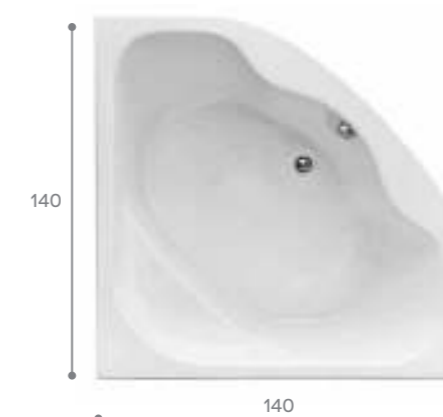

Индивидуальность

Угловая ванна поможет придать вашей ванной комнате индивидуальность. Симметричные модели подойдут для просторных помещений. Такие размеры позволяют чувствовать себя очень комфортно, даже если вы принимаете ее вдвоем. Элегантность и эргономичность ванн Santek позволяют говорить о процессе принятия ванны, как об истинном удовольствии, доступном широкому кругу потребителей.

МЕЛВИЛЛ

Симметричные ванны