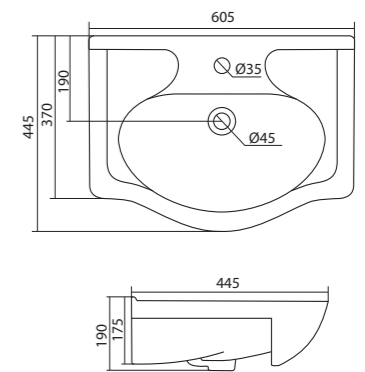

Умывальник Селигер-60

1.WH11.0.268 Умывальник Селигер-60 605x445x190