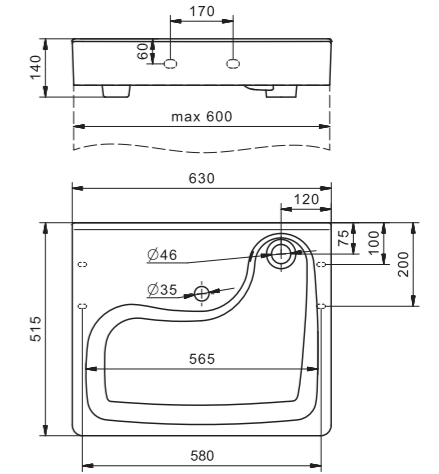

Умывальник Одри 420x420

1.WH50.1.709 Умывальник Одри-42 420x420x130

Умывальник Одри 620x420

1.WH50.1.710 Умывальник Одри-62 620x420x130

Специальные умывальники

Умывальник Клио-50

1.WH50.1769	Умывальник Клио-50	630x515x140	
1.WH50.1770	Умывальник Клио-50	630x515x140	с кронштейном