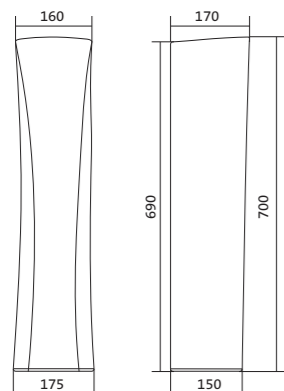

x	y	z	f
500	360	170	148
552	451	198	165
595	488	212	212

Чертеж умывальника Бриз-40

Чертеж умывальников Бриз-50, Бриз-55, Бриз-60

Унитаз-компакт Бриз

	габариты, мм			тип монтажа
	длина	высота	ширина	
Унитаз-компакт Бриз	671	706	390	открытый